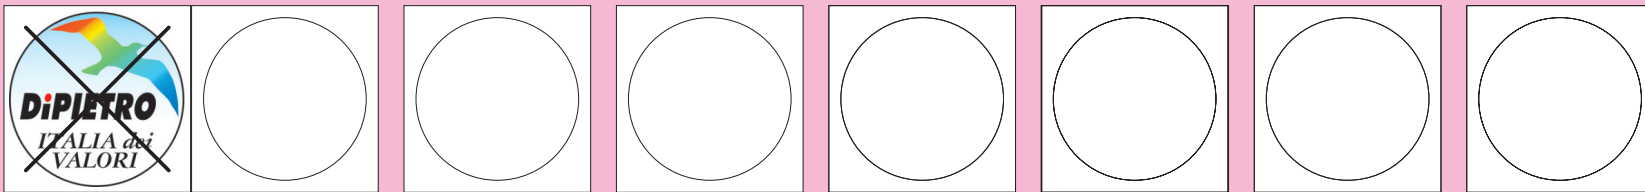

Elezioni della Camera dei Deputati del 13-14 Aprile 2008

CIRCOSCRIZIONE VENETO 1

VOTA COSÌ:

Si vota solo tracciando la croce sul simbolo dell'Italia dei Valori.

ATTENZIONE:

è assolutamente vietato scrivere sulla scheda il nominativo dei candidati pena l'annullamento del voto.

Elezioni della Camera dei Deputati del 13-14 Aprile 2008

CIRCOSCRIZIONE VENETO 2

VOTA COSÌ:

Si vota solo tracciando la croce sul simbolo dell'Italia dei Valori.

ATTENZIONE:

è assolutamente vietato scrivere sulla scheda il nominativo dei candidati pena l'annullamento del voto.

Elezioni del Senato della Repubblica del 13-14 Aprile 2008

REGIONE VENETO

VOTA COSÌ:

Si vota solo tracciando la croce sul simbolo dell'Italia dei Valori.

ATTENZIONE:

è assolutamente vietato scrivere sulla scheda il nominativo dei candidati pena l'annullamento del voto.